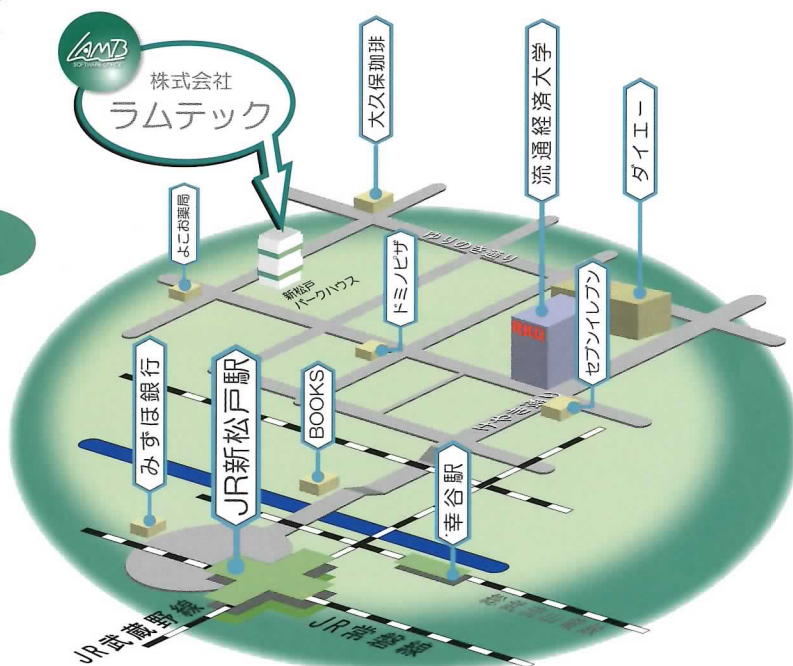

ラムテックでは仕事・時間・空間・喜びを共有できる
新しいSTAFFを募集しています。お気軽にどうぞ!

医療分野に特化したソフトウェアの開発

IT業界の中で 医療という得意分野があり 15人程の
規模で自社製品を開発・販売しているのは誇りです

常に新たな技術にチャレンジし 新しいソフトウェアの
開発を行っています

教育制度が充実しているので 未経験者大歓迎です
理系・文系・経験問わず 元気な方お待ちしております

LAMTEC
URL : <http://www.lamtec.co.jp/>

アクセス & MAP

ターミナルステーションでもある
新松戸の駅から徒歩約12分。

JR 武蔵野線 新松戸駅
JR 常磐線 新松戸駅
(快速電車は新松戸駅には停車しません)

← 募集要項は裏面をご覧ください